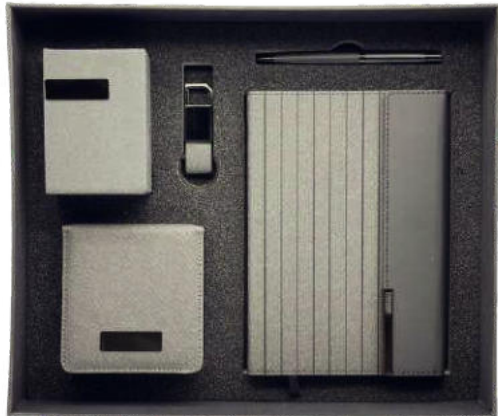

COFFRET VIP NOTEBOOK A5 + CLE USB + PORTE CARTE + PORTE CLES + STYLO + POWERBANK

Couleurs disponibles: ●

Prix : 130 HT

N003

COFFRET VIP NOTEBOOK A5 + PORTE CARTE + PORTE CLES + STYLO

Couleurs disponibles: ●

Prix : 170 HT

SK2401

COFFRET stylos (avec stylet, carnet, porte-clés, porte-stylo)

Couleurs disponibles: ●

Prix : 182 HT

SK2403

COFFRET (avec styleo, blocnote, porte-clés, gourde isotherme, porte-cartes)

Couleurs disponibles: ●