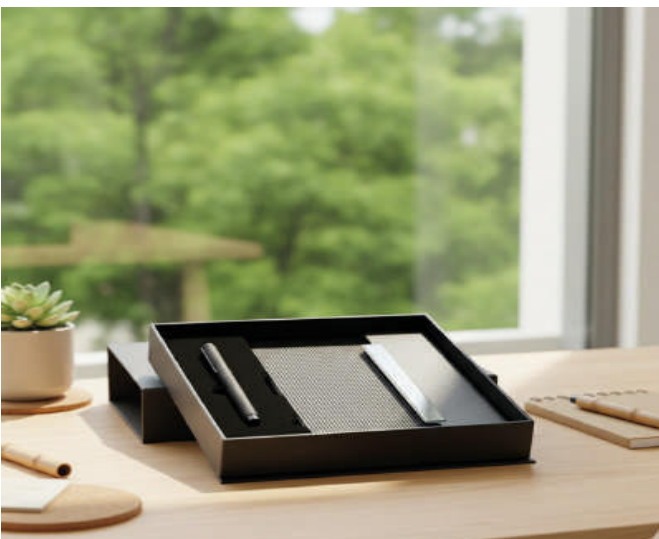

Coffrets

Nouveau !!

Ce coffret sobre et raffiné associe un carnet de notes haut de gamme et un stylo assorti, parfaits pour accompagner les journées professionnelles.

IMG- 1624

Carnet élégant avec couverture bicolore : mélange de matières texturées et lisses, agrémenté d'une plaque métallique moderne, idéale pour la personnalisation avec un logo d'entreprise.

Stylo design finition verte avec clip métallique, pratique pour la prise de notes lors de réunions et événements.

Couleurs disponibles: