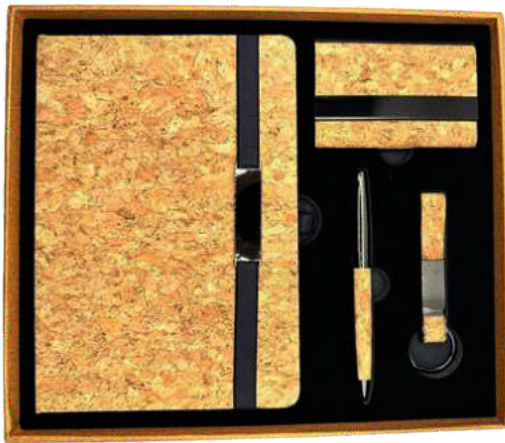

M5724-LIEGE

Coffret 4 pièces : Blocnote + Stylo + porte
cartes + porte clés