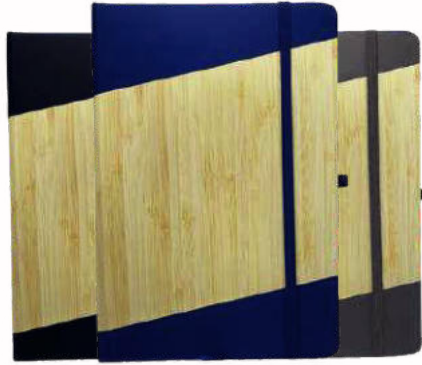

Prix : 27 HT

RB0933

Notebook écologique en Bambou et
similicuir
Couleurs disponibles: ●●●