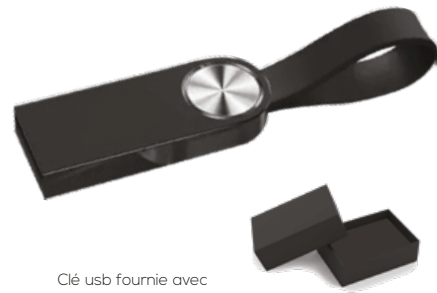

COULEUR

Clé usb Métal sous forme clé

16GB

Clé usb fournie avec une boîte métallique

PF-343

Clé clé USB Métal sous forme de clé allie design métallique élégant et praticité. Compacte et résistante, elle offre un stockage fiable avec une touche sophistiquée.

COULEUR

Clé usb métallique

16GB

Clé usb fournie avec une boîte métallique

IMG-1107

Clé USB Métal 16 Go allie design en Métal et capacité pratique.

COULEUR

Clé usb minimaliste en métal