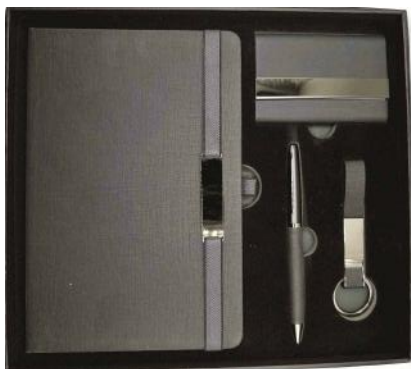

Coffret 4 Pieces

M5724

Coffret cadeau avec bloc-notes, stylo, porte-cartes et porte-clés, disponible en plusieurs couleurs.

COULEUR ● ● ● ● ●