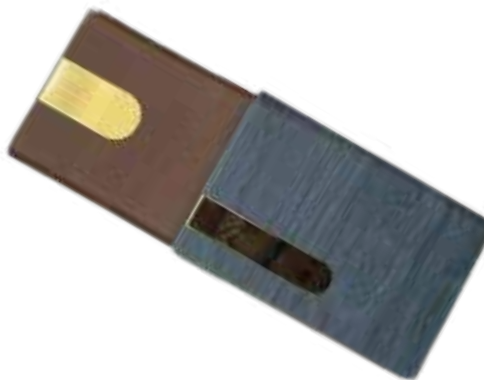

Porte Document en tissu avec Bloc note intégré et support pour stylo, idéal pour une organisation professionnelle élégante.

COULEUR

Porte Document Calculatrice

Porte Document classeur en simili cuir avec calculatrice intégrée et Bloc Note, parfait pour une organisation complète lors de réunions ou déplacements professionnels.

COULEUR

Portes Cartes

Porte Carte visite

Port-cartes de visite en liège, élégant et écoresponsable, offrant une manière originale et durable de protéger et organiser vos cartes de visite. Parfait pour les professionnels soucieux de l'environnement.

COULEUR

Porte Carte Visite

IMG-1146

Porte-cartes en cuir avec plaque métallique. Élégant, avec finition texturée, idéal pour un usage professionnel.

COULEUR

Porte Carte Visite

PF-045

Porte-cartes en cuir noir et métal. Design vertical moderne avec une partie supérieure en cuir et une base métallique brillante. Compact et professionnel, parfait pour transporter des cartes de visite.