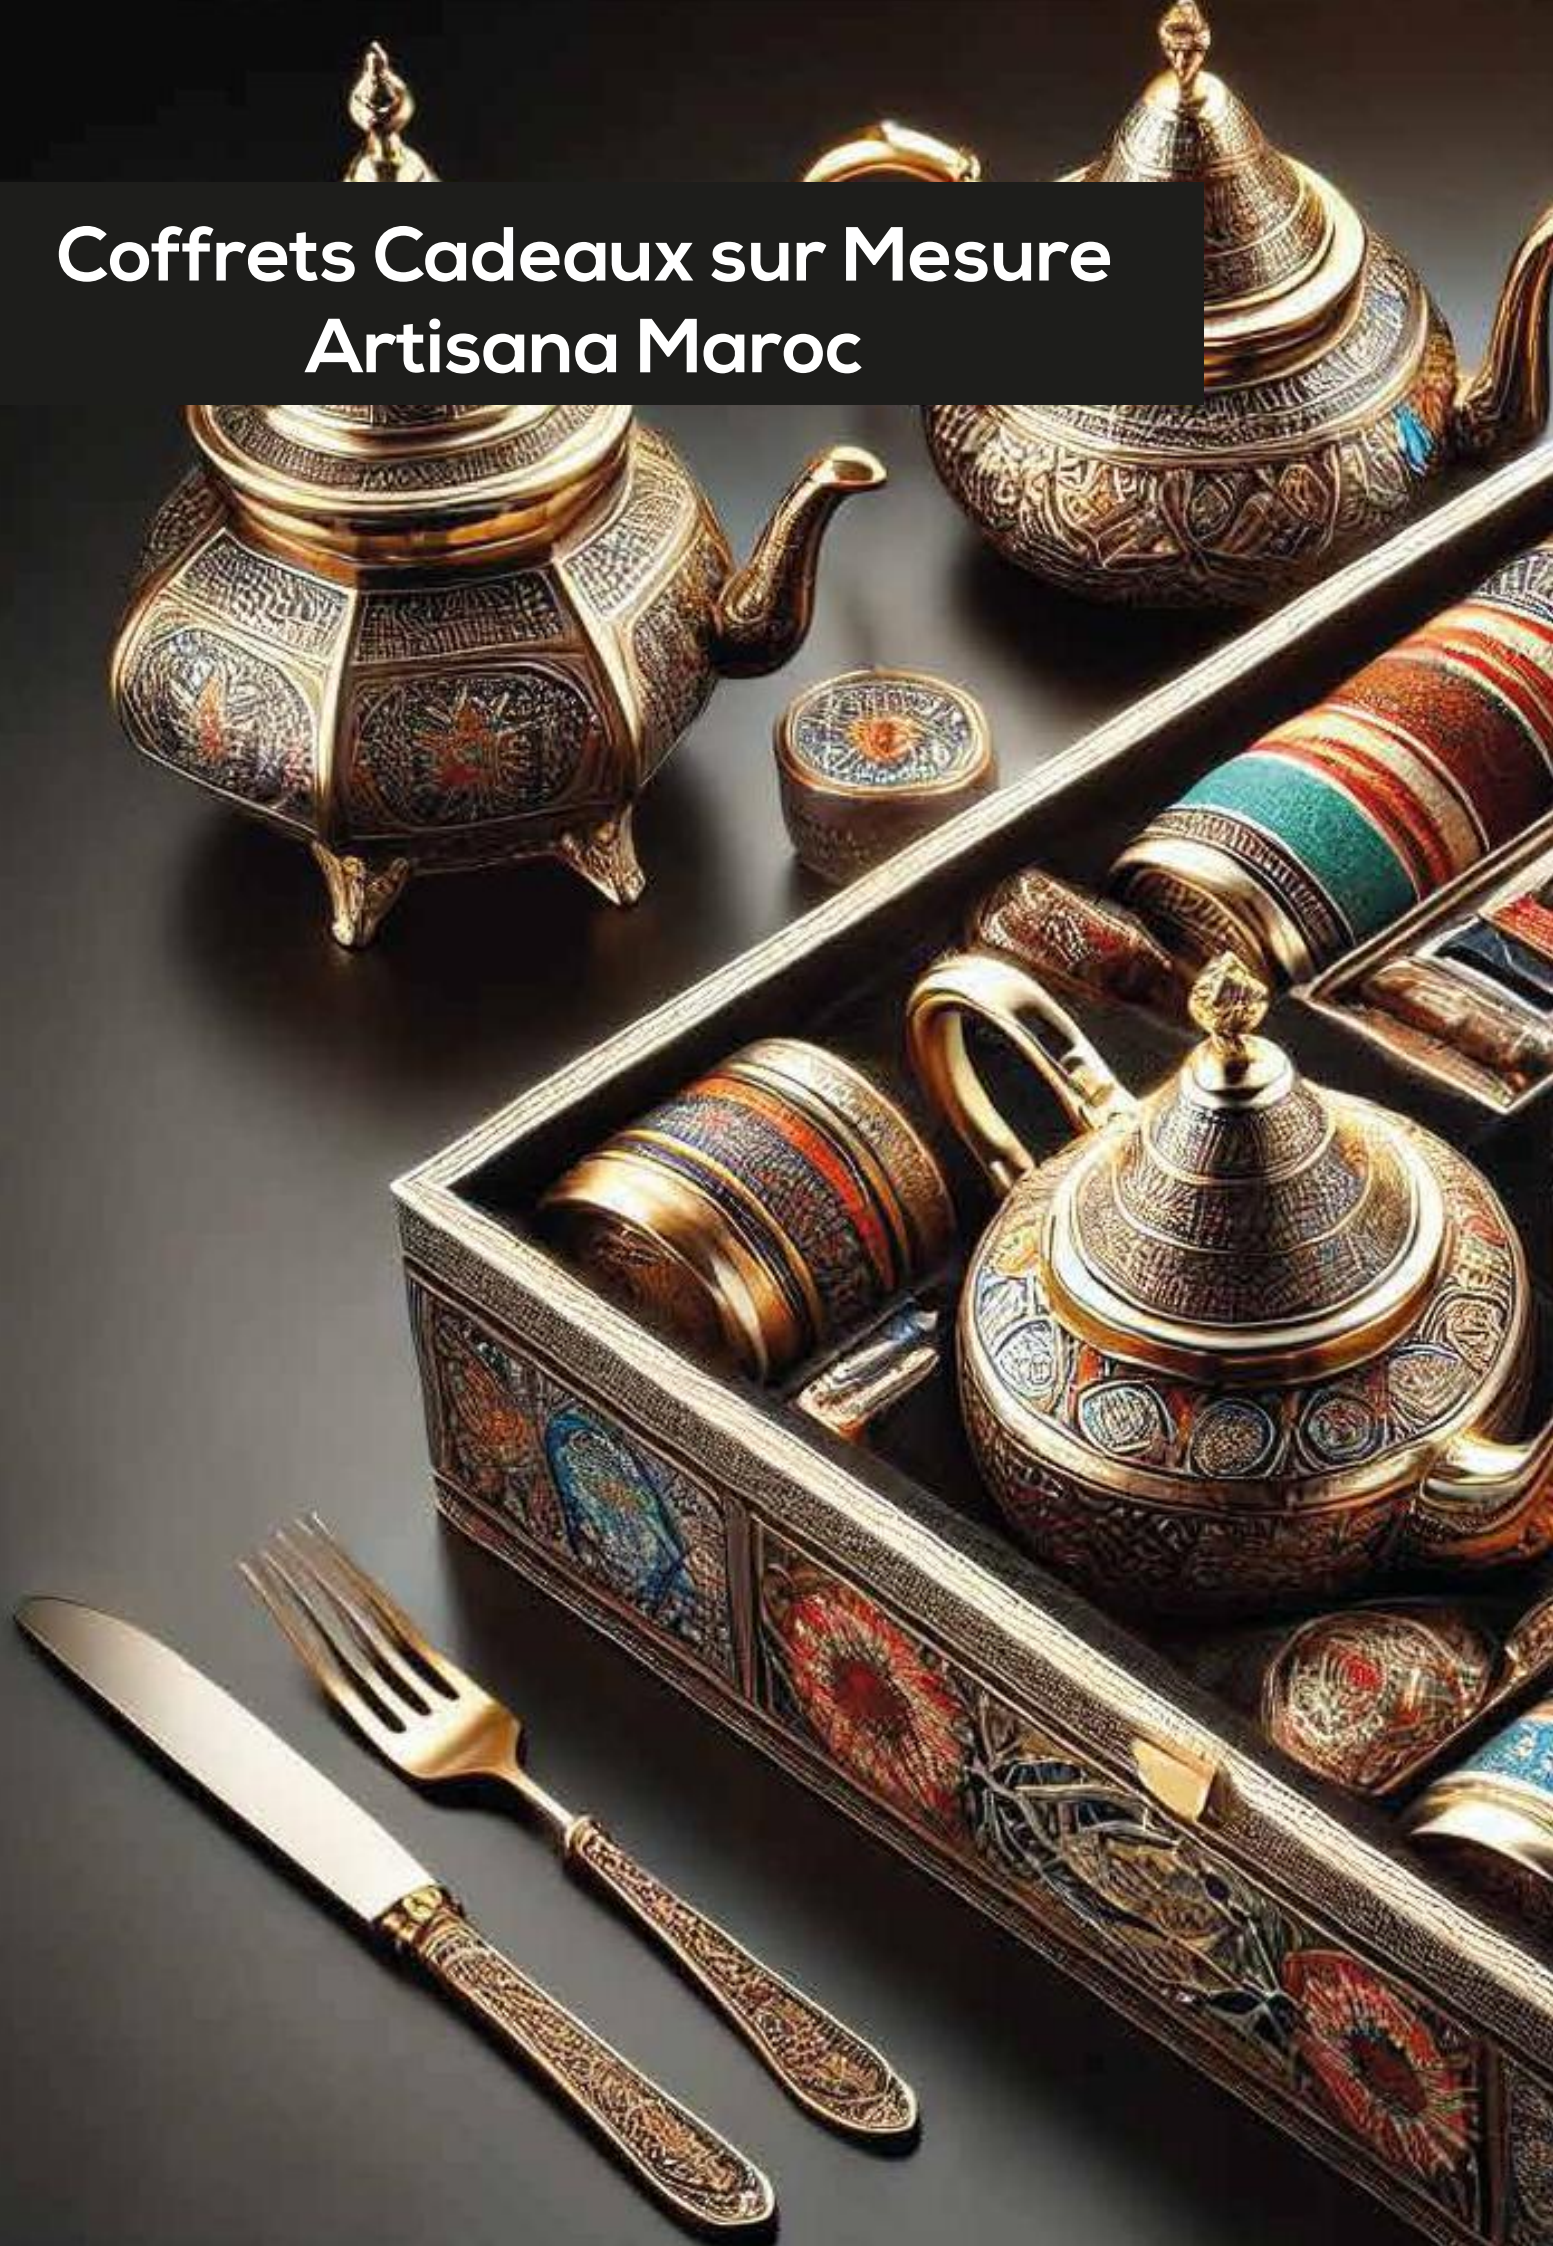

COULEUR

**Coffrets Cadeaux sur Mesure
Artisana Maroc**

Coffrets Cadeaux sur Mesure Artisana Maroc

Ce coffret sur mesure met en valeur l'artisanat marocain à travers une sélection raffinée d'objets traditionnels.