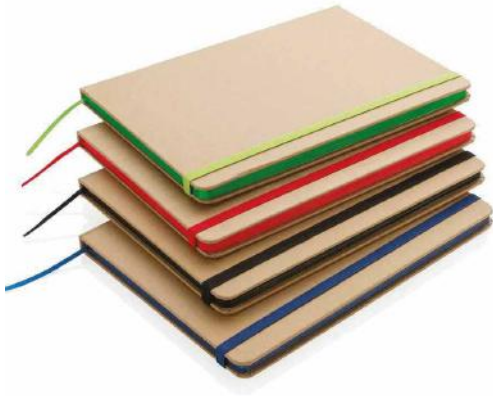

Blocs-notes élégants avec couverture texturée et fermeture magnétique, disponibles en plusieurs couleurs, parfaits pour un usage professionnel ou promotionnel.

COULEUR ● ● ●

Bloc Note Avec couverture style ondes

Blocs-notes avec couverture embossée et fermeture élégante, disponibles en plusieurs couleurs, idéaux pour un usage professionnel ou comme cadeaux d'entreprise.

COULEUR ○ ● ● ●

Bloc Note Couverture pliable

Blocs-notes à couverture en simili cuir avec fermeture anneau doré, disponibles en plusieurs couleurs, élégants et parfaits pour un usage professionnel ou comme cadeau d'affaires.

COULEUR ● ● ●

Bloc Note en Kraft