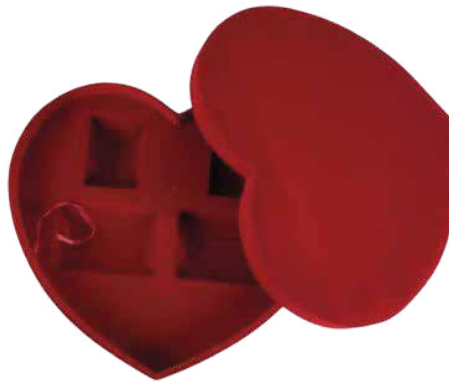

Coffrets Cadeaux sur Mesure Artisana Maroc

Ce coffret sur mesure met en valeur l'artisanat marocain à travers une sélection raffinée d'objets traditionnels.

Il contient des articles tels qu'un Coran, un berad (théière marocaine), des verres à thé ornés et des accessoires finement travaillés.

Ce coffret représente un mélange parfait de l'élégance et de l'héritage marocain, idéal pour des occasions spéciales ou en tant que cadeau VIP. Son design reflète l'authenticité et la richesse culturelle du Maroc avec des matériaux et des finitions luxueuses.