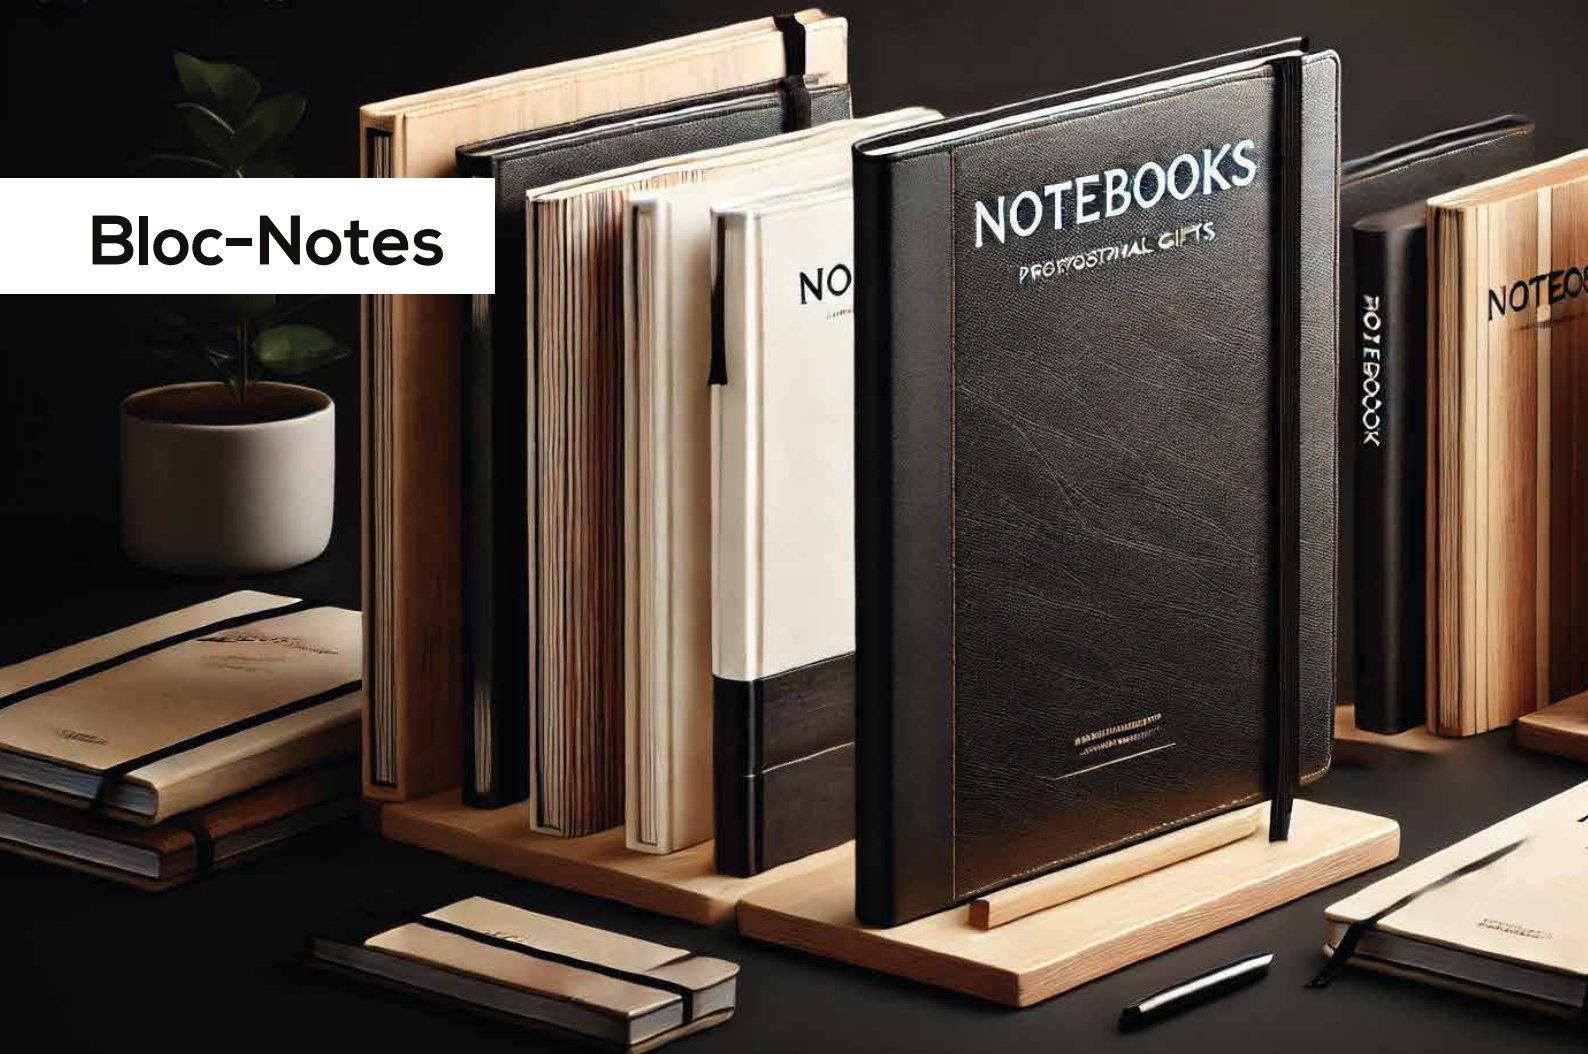

Bloc-Notes