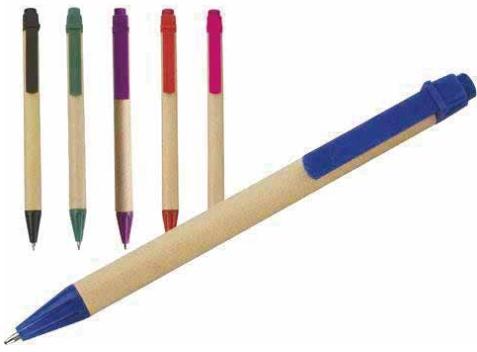

COULEUR

Stylo Plastique

IMG-1257

Stylo plastique avec corps blanc et garniture colorée, alliant simplicité et style. Parfait pour une utilisation quotidienne et un impact visuel accrocheur.

COULEUR

Stylo plastique avec corps blanc et garniture colorée

IMG-1178

Stylo plastique avec corps blanc et garniture colorée, alliant simplicité et style. Parfait pour une utilisation quotidienne et un impact visuel accrocheur.

COULEUR

Stylo Plastique

IMG-1173

Stylo en plastique avec finition métallique et clip disponible en plusieurs couleurs. Allie élégance et praticité, idéal pour une touche de sophistication dans vos écritures quotidiennes.

COULEUR

Stylo avec support

PF-196

Stylo comptoir avec support, disponible en bleu et blanc. Idéal pour une présentation pratique et professionnelle sur votre espace de travail.

COULEUR

Stylo en carton

PF-700

Stylo en carton, écologique et léger, offrant une alternative durable aux stylos traditionnels. Parfait pour des promotions écoresponsables ou des événements.

COULEUR

Stylo en liège

IMG-1290

Stylo en Liège, écologique et léger, offrant une alternative durable aux stylos traditionnels. Parfait pour des promotions écoresponsables ou des événements.