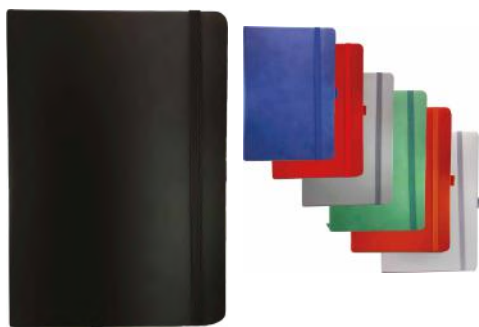

Bloc Note Elastique

M0915

Blocs-notes avec couverture unie et élastique de fermeture, disponibles en plusieurs couleurs vives, parfaits pour une utilisation polyvalente.

COULEUR