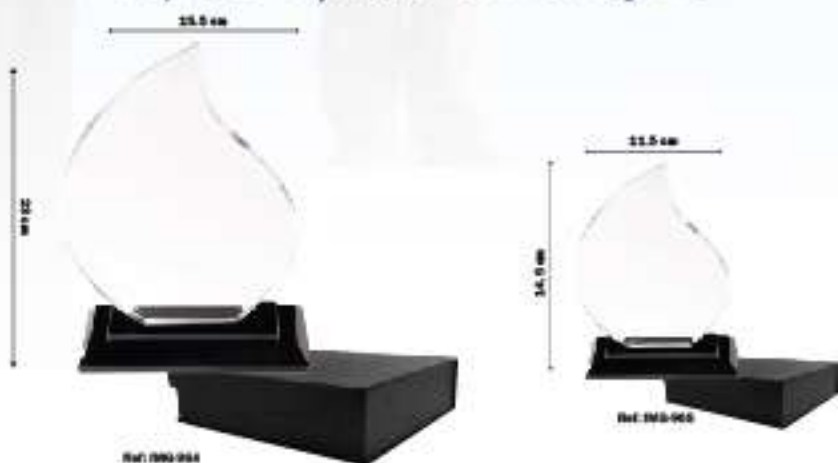

Trophé en crystal en forme de goutte