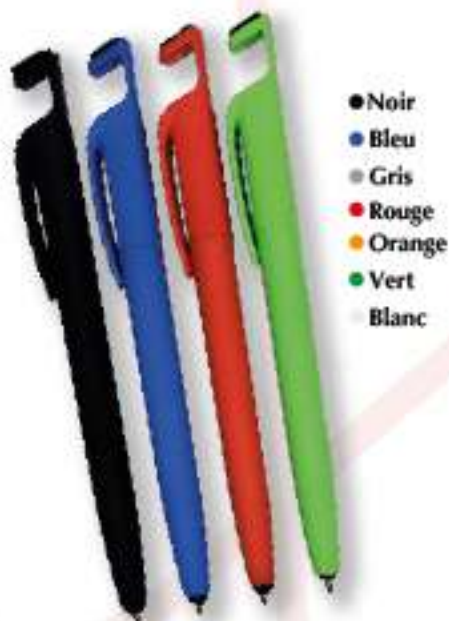

Stylo métallique slim

● Noir ● Gris ● Bleu

Stylo stylet métallique bleu

Stylo métallique avec finition Rubber

Stylo lumineux métallique

Ref. 1190 13 05

● Bleu ● Noir

Stylos Écologiques

Stylo en bambou et blé

Stylo en liège

Stylo en carton

● Bleu ● Rouge ● Vert ● Noir

Stylo Plastiques
en couleurs

Stylo Plastiques

- Noir
- Bleu
- Gris
- Rouge
- Orange
- Vert
- Blanc

Stylo stylet en Plastique

- Noir
- Bleu
- Gris

Stylo design avec en couleurs brillantes

Stylo stylet PVC avec finition Rubber

- Noir
- Bleu
- Gris
- Rouge
- Orange
- Vert
- Blanc

- Noir
- Bleu
- Gris
- Rouge : 846 94G 1215
- Vert : 846 94G 1211