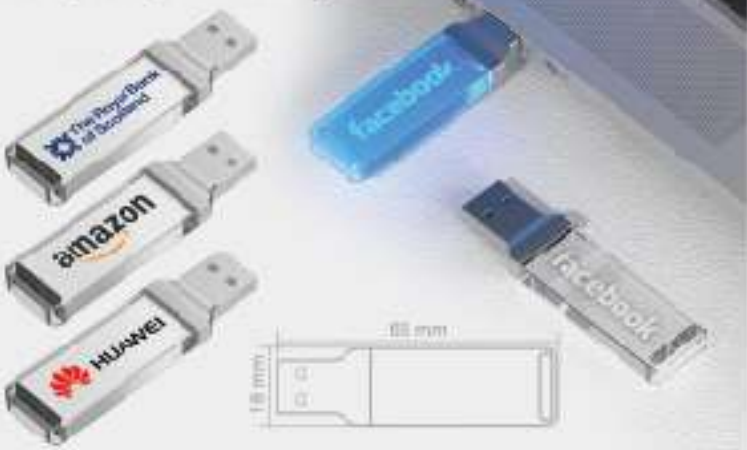

Clé usb Acrylic design vec logo lumimeux

Slim acrylic USB, Custom LED logo